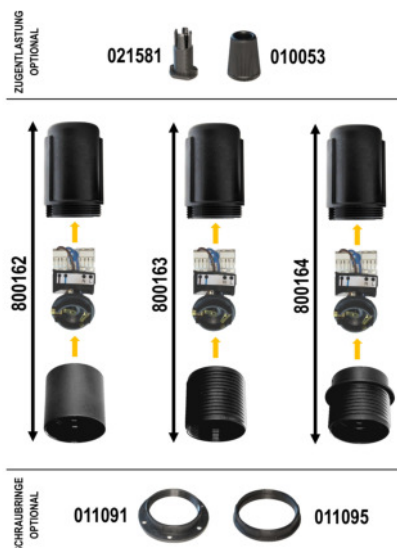

Regelbare Lampenfassung mit CASAMBI Bluetooth Lichtsteuerung

Controllable Lampholder with CASAMBI Bluetooth Lighting Control

CASAMBI
INSIDE

Technische Daten <i>Technical data</i>	Glattmantel	Gewindemantel	Flanschmantel
	<i>Plain shell</i>	<i>Threaded shell</i>	<i>Partly threaded shell</i>
Artikelnummer <i>Part no</i>	800162	800163	800164
Typ <i>Type</i>	A800TPBT230-50	A801TPBT230-50	A802TPBT230-50
Versorgungseingang <i>Power supply input</i>	220..240 V		
Signaleingang <i>Signal input</i>	Bluetooth 4.0 lite @ Smart-Geräte / <i>smart devices</i>		
Funksignal <i>Radio signal</i>	2,4..2,483 GHz; 4 dBm		
Frequenz <i>Frequency</i>	50..60 Hz		
Leistung bei 230 V <i>Power at 230 V</i>	1..50 W		
Umgebungstemperatur <i>Ambient temperature (ta)</i>	-20..+30 °C		
Schutzgrad IP <i>IP Protection level</i>	20		
Abmessungen <i>Dimensions</i>	38x89 mm	40x89 mm	46x89 mm

- Lampenfassung E27 mit integriertem Dimmer zum komfortablen Regeln von Lichtquellen durch Tablet oder Smartphone (Apple, Android) über Bluetooth
- Zum Betrieb von Glühlampen, dimmbaren LED-Leuchtmitteln, und dimmbaren CFL-Lampen
- Kostenlose App von CASAMBI (Apple / Android):
 - Regeln der Helligkeit und Lichtfarbe
 - Konfigurieren von Leuchten und Leuchten-Netzwerken
 - Erstellen von Szenen und Animationen (Farbverläufe)
 - Neue Geräte werden automatisch erkannt
 - Intelligente Timer- und Galeriefunktionen
 - Freigabeoptionen festlegen (nur ich, alle, nur mit Passwort, ..)
- Gateway wird nicht benötigt, Einrichtung aber möglich
- Integrierte Antenne
- Auch steuerbar über Netzschalter oder Wandschalter RWBT Xpress und RW...EBT
- Apple Watch kompatibel
- Leiter 0,5-1,5mm², 6-8mm abisoliert, AE
- Verschmutzungsgrad: 2
- Passende Zugentlaster und Schraubringe finden Sie in unserem Sortiment